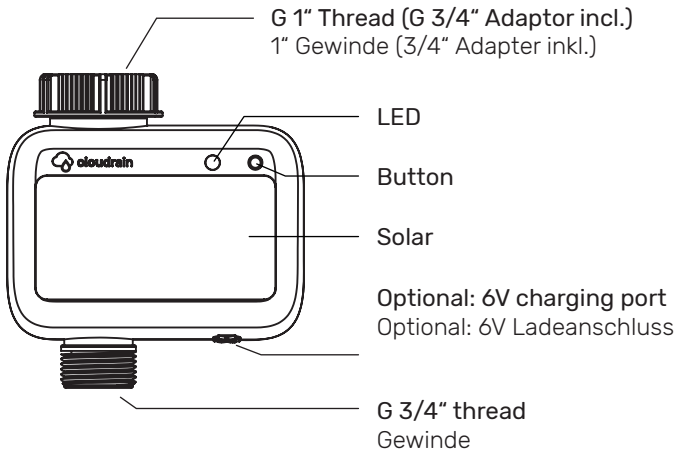

CloudRain Valve   CloudRain Ventil

Package content	1x CloudRain Valve Ventil
Paketinhalt	1x Adapter Adapter